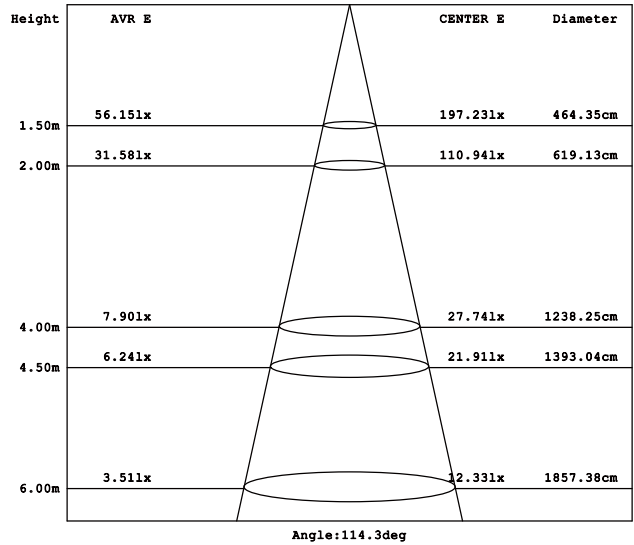

* TLP-F-6060N-40

Dimension

Model	Dimension (mm)		
	A	B	C
TLP-F-3030	296	296	11

Ordering Information

Example: TLP-F-3030N-18

Model	Size	Color Temp	Wattage
TLP-F	3030 296*296	W 3000K	18 18W
		N 4000K	
		C 6000K	

Specifications

Optical Parameters

	TLP-F-3030-18		
Size	296x296x11		
CCT	6000K	4000K	3000K
Lumen Output (lm) ±5%	1440	1440	1260
LM Efficacy (lm/W) ±5%	80	80	70
LED Type / Quantity	20x35mil chip / 48pcs		
CRI / SDCM	>80 / <6		

Photometric Data

TLP-F-3030N-18 18W 4000k

TLP-F-3030W-18 18W 3000k

Packing Information

Panel		Box		Carton	
Model No.	ABC MAX (mm)	GW (kg)	ABC MAX (mm)	GW (kg)	
TLP-F-3030	370*35*330	1.25	1020*220*380	19.65	