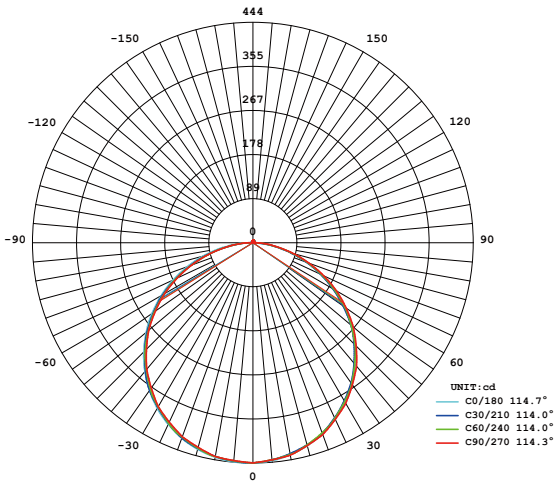

* TLP-F-6060N-40

Dimension

Model	Dimension (mm)		
	A	B	C
TLP-F-3030	296	296	11

Ordering Information

Example: TLP-F-3030N-18

Model	Size	Color Temp	Wattage
TLP-F	3030 296*296	W 3000K	18 18W
		N 4000K	
		C 6000K	

Specifications

Optical Parameters

	TLP-F-3030-18		
Size	296x296x11		
CCT	6000K	4000K	3000K
Lumen Output (lm) ±5%	1440	1440	1260
LM Efficacy (lm/W) ±5%	80	80	70
LED Type / Quantity	20x35mil chip / 48pcs		
CRI / SDCM	>80 / <6		

Photometric Data

TLP-F-3030N-18 18W 4000k

TLP-F-3030W-18 18W 3000k

Packing Information

Panel		Box		Carton	
Model No.	ABC MAX (mm)	GW (kg)	ABC MAX (mm)	GW (kg)	
TLP-F-3030	370*35*330	1.25	1020*220*380	19.65	