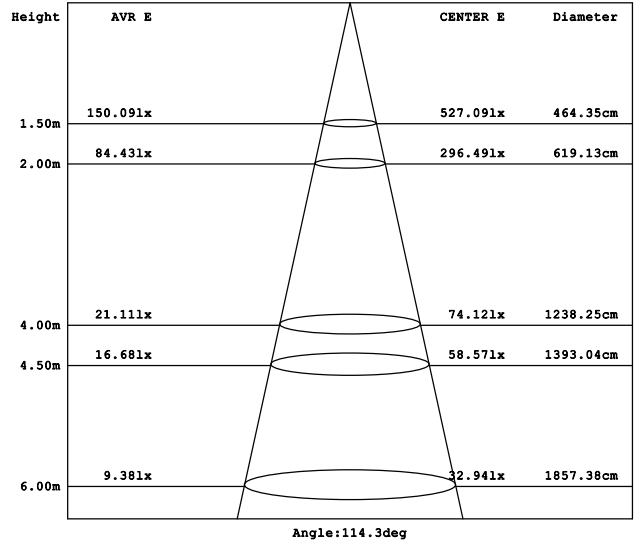

#### Optical Parameters

	TLP-A-6060-42		
Size	596x596x11		
CCT	6000K	4000K	3000K
Lumen Output (lm) ±5%	3360	3360	2940
LM Efficacy (lm/W) ±5%	80	80	70
LED Type / Quantity	15x30mil chip / 108pcs		
CRI / SDCM	>80 / <6		

### Photometric Data

TLP-A-6060N-42 42W 4000k

TLP-A-6060W-42 42W 3000k