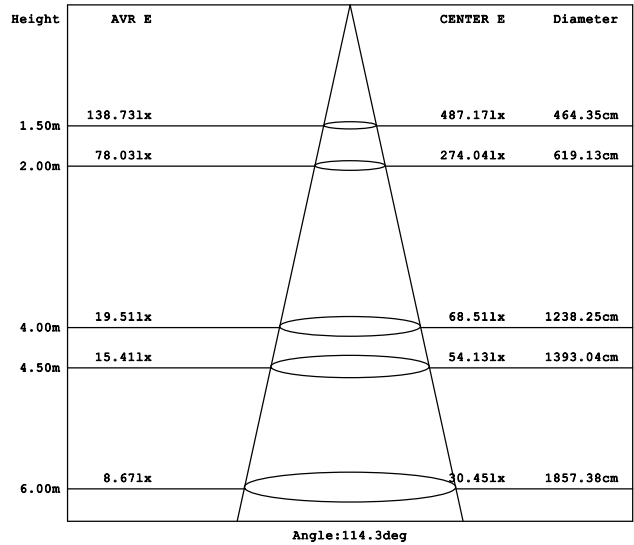

#### Optical Parameters

	TLP-A-6060-42		
Size	596x596x11		
CCT	6000K	4000K	3000K
Lumen Output (lm) ±5%	3360	3360	2940
LM Efficacy (lm/W) ±5%	80	80	70
LED Type / Quantity	15x30mil chip / 108pcs		
CRI / SDCM	>80 / <6		

### Photometric Data

TLP-A-6060N-42 42W 4000k

TLP-A-6060W-42 42W 3000k