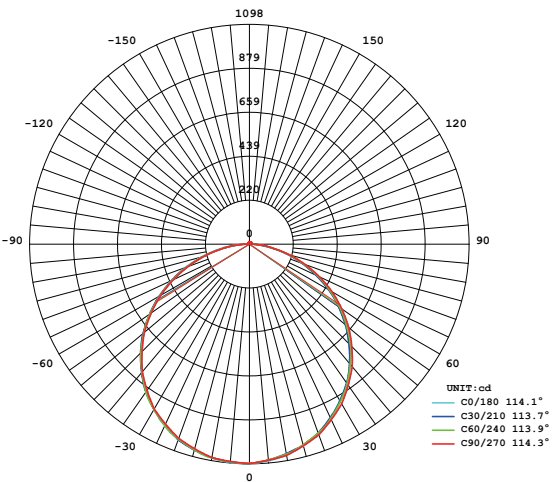

### Ordering Information

Example: TLP-A-6060N-42

Model	Size	Color Temp	Wattage
TLP-A	6060 596*596	W 3000K	42 42W
		N 4000K	
		C 6000K	

#### Optical Parameters

	TLP-A-6060-42		
Size	596x596x11		
CCT	6000K	4000K	3000K
Lumen Output (lm) ±5%	3360	3360	2940
LM Efficacy (lm/W) ±5%	80	80	70
LED Type / Quantity	15x30mil chip / 108pcs		
CRI / SDCM	>80 / <6		

### Photometric Data

TLP-A-6060N-42 42W 4000k

TLP-A-6060W-42 42W 3000k